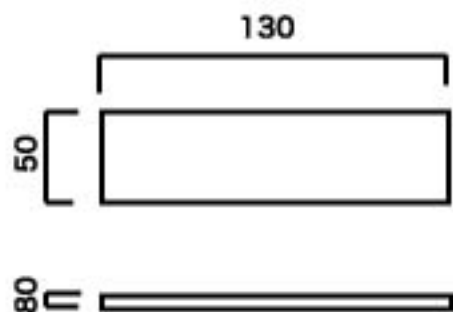

鶴居商店の社長さんの名刺、かまぼこ屋の社長の名刺がかまぼこ板単純だが絶対に記憶に残る。