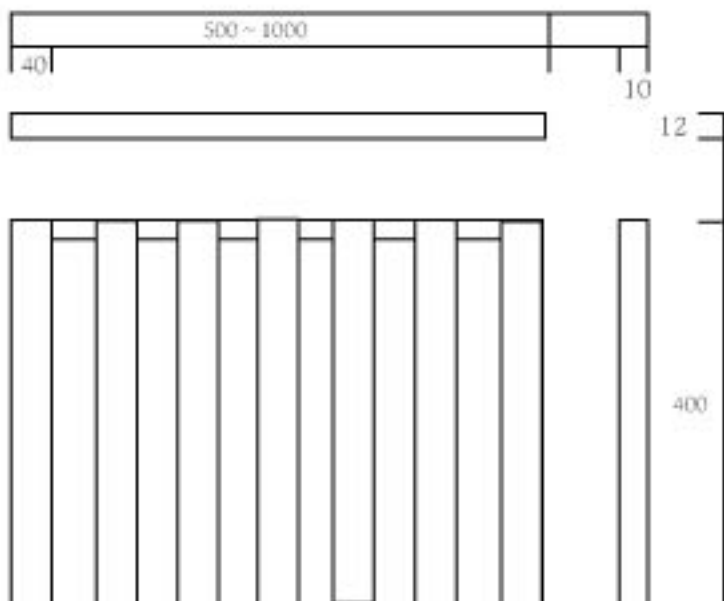

三面図

< 紐 yu ra >

高さ：55 cm

< 布 yu ra >

高さ：40 cm

かまぼこ瓶の廃材を使用しました。